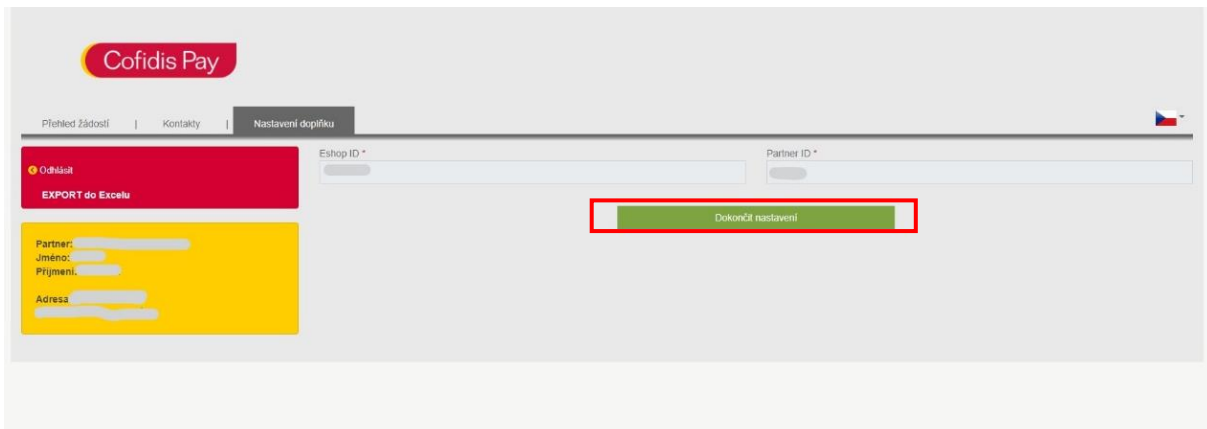

Nastavení doplňku bude automaticky předvyplněno. Eshop ID ukazuje číslo Vašeho e-shopu na Shoptetu, Partner ID identifikátor pro Cofidis. Klikněte na Dokončit nastavení.