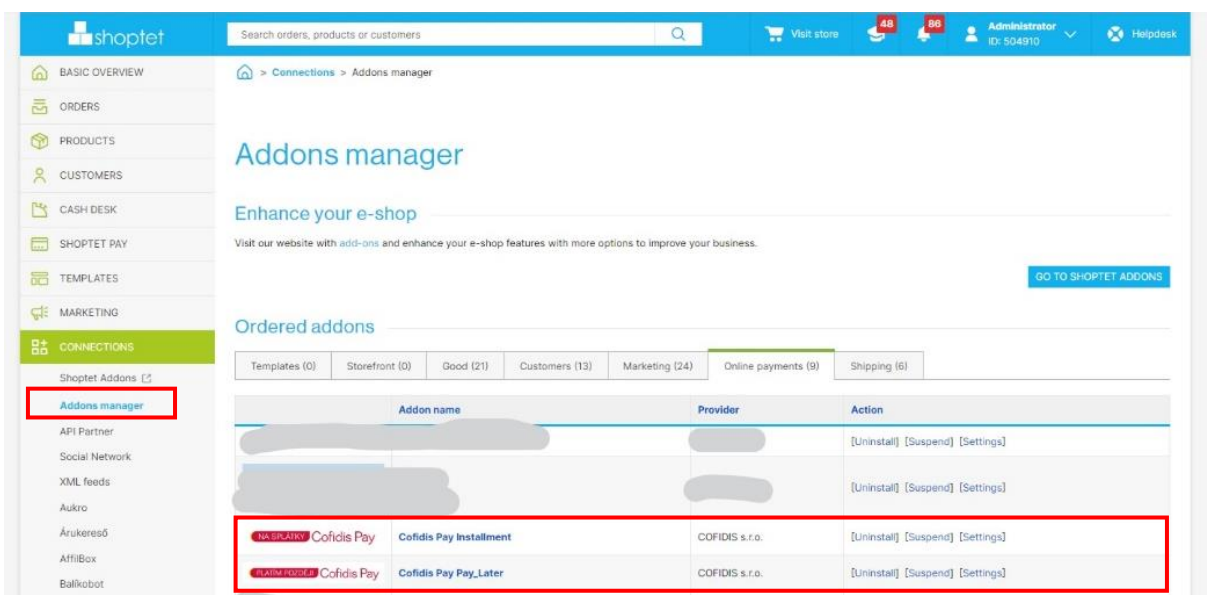

Stejný postup případně opakujeme i pro druhý doplňek.

Po instalaci a nastavení obou doplňků se vrátíme zpět do administrace e-shopu, kde bychom v záložce Addons manager (Správce doplňků) měli vidět instalované doplňky *Cofidis Pay Platím později* a *Cofidis Pay Na splátky*