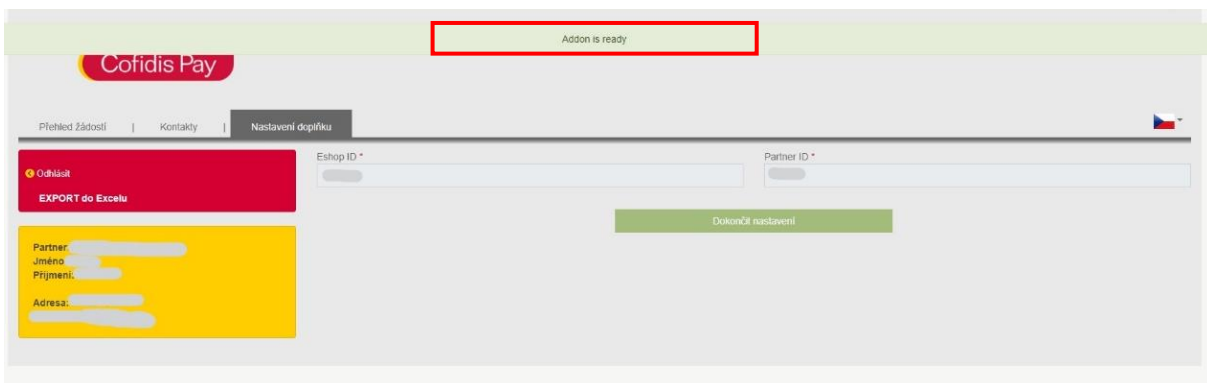

Objeví se hláška Addon is ready (Doplňek je úspěšně stažen)